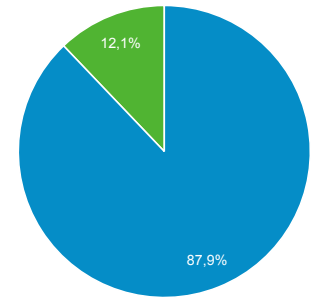

Sesiones

123

Número de sesiones por usuario

1,34

Número de visitas a páginas

613

Páginas/sesión

4,98

Duración media de la sesión

00:03:03

Porcentaje de rebote

47,97 %

■ New Visitor ■ Returning Visitor

Ciudad	Usuarios	% Usuarios
1. Caceres	26	27,96 %
2. Madrid	12	12,90 %
3. (not set)	9	9,68 %
4. Merida	6	6,45 %
5. Plasencia	6	6,45 %
6. Seville	5	5,38 %
7. San Jose de la Rinconada	3	3,23 %
8. Jinan	1	1,08 %
9. Granada	1	1,08 %
10. Malaga	1	1,08 %